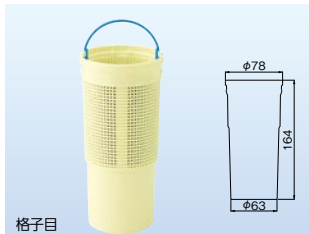

# シンク内部品の交換

(単位:mm)

**ミヤコ**  
流し台菊割れフタ  
975-0410 M14KF-1  
1個 800円 (税抜き)  
●材質:SBR●M14L・M14LW用の替フタです。

**ミヤコ**  
流し台菊割れフタ  
975-0420 M14KFL  
1個 920円 (税抜き)  
●材質:SBR●M14J・M14JW用の替フタです。

**ミヤコ**  
流し台菊割れフタ  
975-0430 M14KFS  
1個 540円 (税抜き)  
●材質:SBR●M14S・M14SW用の替フタです。

**カクダイ**  
排水プレート  
171-1351 452-013  
1個 830円 (税抜き)  
●材質:PP●180mmトラップ用

**ミヤコ**  
流し台樹脂バスケット  
975-0440 M14JBS  
1個 550円 (税抜き)  
●材質:PE●M14S・M14SW用(格子目・標準品)

**ミヤコ**  
流し台樹脂バスケット  
975-0450 M14JBL  
1個 1,080円 (税抜き)  
●材質:PP  
●M14L・M14LW・M14J・M14JW用(別売品)

**カクダイ**  
流し台バスケット  
171-1345 4515  
1個 2,400円 (税抜き)  
●材質:ステンレス●180/186mmトラップ用

**カクダイ**  
浅型バスケット  
171-1341 4512-50  
1個 1,600円 (税抜き)  
●材質:ステンレス, PP●180mmトラップ用