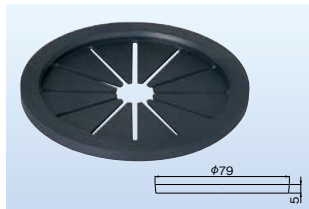

# シンク内部品の交換

(単位:mm)

**ミヤコ**  
流し台菊割れフタ  
975-0410 M14KF-1  
1個 800円 (税抜き)  
●材質:SBR●M14L・M14LW用の替フタです。

**ミヤコ**  
流し台菊割れフタ  
975-0420 M14KFL  
1個 920円 (税抜き)  
●材質:SBR●M14J・M14JW用の替フタです。

**ミヤコ**  
流し台菊割れフタ  
975-0430 M14KFS  
1個 540円 (税抜き)  
●材質:SBR●M14S・M14SW用の替フタです。

**カクダイ**  
排水プレート  
171-1351 452-013  
1個 830円 (税抜き)  
●材質:PP●180mmトラップ用

**ミヤコ**  
流し台樹脂バスケット  
975-0440 M14JBS  
1個 550円 (税抜き)  
●材質:PE●M14S・M14SW用(格子目・標準品)

**ミヤコ**  
流し台樹脂バスケット  
975-0450 M14JBL  
1個 1,080円 (税抜き)  
●材質:PP  
●M14L・M14LW・M14J・M14JW用(別売品)

**カクダイ**  
流し台バスケット  
171-1345 4515  
1個 2,400円 (税抜き)  
●材質:ステンレス●180/186mmトラップ用

**カクダイ**  
浅型バスケット  
171-1341 4512-50  
1個 1,600円 (税抜き)  
●材質:ステンレス, PP●180mmトラップ用