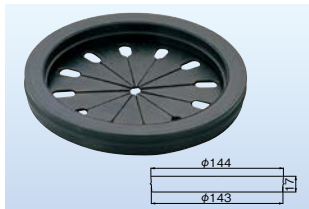

# シンク内部品の交換

(単位:mm)

**ミヤコ**  
流し台菊割れフタ  
975-0410 M14KF-1  
1個 800円 (税抜き)  
●材質:SBR●M14L・M14LW用の替フタです。

**ミヤコ**  
流し台菊割れフタ  
975-0420 M14KFL  
1個 920円 (税抜き)  
●材質:SBR●M14J・M14JW用の替フタです。

**ミヤコ**  
流し台菊割れフタ  
975-0430 M14KFS  
1個 540円 (税抜き)  
●材質:SBR●M14S・M14SW用の替フタです。

**カクダイ**  
排水プレート  
171-1351 452-013  
1個 830円 (税抜き)  
●材質:PP●180mmトラップ用

**ミヤコ**  
流し台樹脂バスケット  
975-0440 M14JBS  
1個 550円 (税抜き)  
●材質:PE●M14S・M14SW用(格子目・標準品)

**ミヤコ**  
流し台樹脂バスケット  
975-0450 M14JBL  
1個 1,080円 (税抜き)  
●材質:PP  
●M14L・M14LW・M14J・M14JW用(別売品)

**カクダイ**  
流し台バスケット  
171-1345 4515  
1個 2,400円 (税抜き)  
●材質:ステンレス●180/186mmトラップ用

**カクダイ**  
浅型バスケット  
171-1341 4512-50  
1個 1,600円 (税抜き)  
●材質:ステンレス, PP●180mmトラップ用