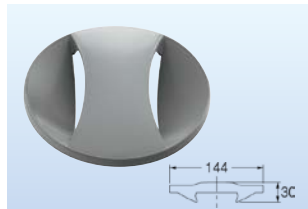

# シンク内部品の交換

(単位:mm)

**ミヤコ**  
流し台菊割れフタ  
975-0410 M14KF-1  
1個 800円 (税抜き)  
●材質:SBR●M14L・M14LW用の替フタです。

**ミヤコ**  
流し台菊割れフタ  
975-0420 M14KFL  
1個 920円 (税抜き)  
●材質:SBR●M14J・M14JW用の替フタです。

**ミヤコ**  
流し台菊割れフタ  
975-0430 M14KFS  
1個 540円 (税抜き)  
●材質:SBR●M14S・M14SW用の替フタです。

**カクダイ**  
排水プレート  
171-1351 452-013  
1個 830円 (税抜き)  
●材質:PP●180mmトラップ用

**ミヤコ**  
流し台樹脂バスケット  
975-0440 M14JBS  
1個 550円 (税抜き)  
●材質:PE●M14S・M14SW用(格子目・標準品)

**ミヤコ**  
流し台樹脂バスケット  
975-0450 M14JBL  
1個 1,080円 (税抜き)  
●材質:PP  
●M14L・M14LW・M14J・M14JW用(別売品)