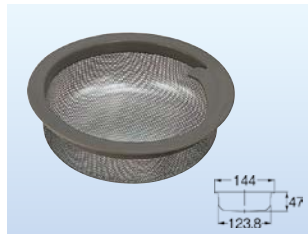

# シンク内部品の交換

(単位:mm)

**ミヤコ**  
流し台菊割れフタ  
975-0410 M14KF-1  
1個 800円 (税抜き)  
●材質:SBR●M14L・M14LW用の替フタです。

**ミヤコ**  
流し台菊割れフタ  
975-0420 M14KFL  
1個 920円 (税抜き)  
●材質:SBR●M14J・M14JW用の替フタです。

**ミヤコ**  
流し台菊割れフタ  
975-0430 M14KFS  
1個 540円 (税抜き)  
●材質:SBR●M14S・M14SW用の替フタです。

**カクダイ**  
排水プレート  
171-1351 452-013  
1個 830円 (税抜き)  
●材質:PP●180mmトラップ用

**ミヤコ**  
流し台樹脂バスケット  
975-0440 M14JBS  
1個 550円 (税抜き)  
●材質:PE●M14S・M14SW用(格子目・標準品)

**ミヤコ**  
流し台樹脂バスケット  
975-0450 M14JBL  
1個 1,080円 (税抜き)  
●材質:PP  
●M14L・M14LW・M14J・M14JW用(別売品)

**カクダイ**  
流し台バスケット  
171-1345 4515  
1個 2,400円 (税抜き)  
●材質:ステンレス●180/186mmトラップ用

**カクダイ**  
浅型バスケット  
171-1341 4512-50  
1個 1,600円 (税抜き)  
●材質:ステンレス, PP●180mmトラップ用

# 流し台排水ホース

(単位:mm)

**ミヤコ** 流し台排水ホース (兼用アダプタ付)

商品コード	品番	サイズ	価格
975-0520	M25UAW	1m	1,300円 (税抜き)
975-0530	M25UAW	1.5m	1,420円 (税抜き)

●材質:SPVC、パッキン/(40)EPDM(50)SBR●連続使用温度:40℃  
●流し排水栓ネジ部(40)とアダプタ仕様でネジ部(50)に適合します。